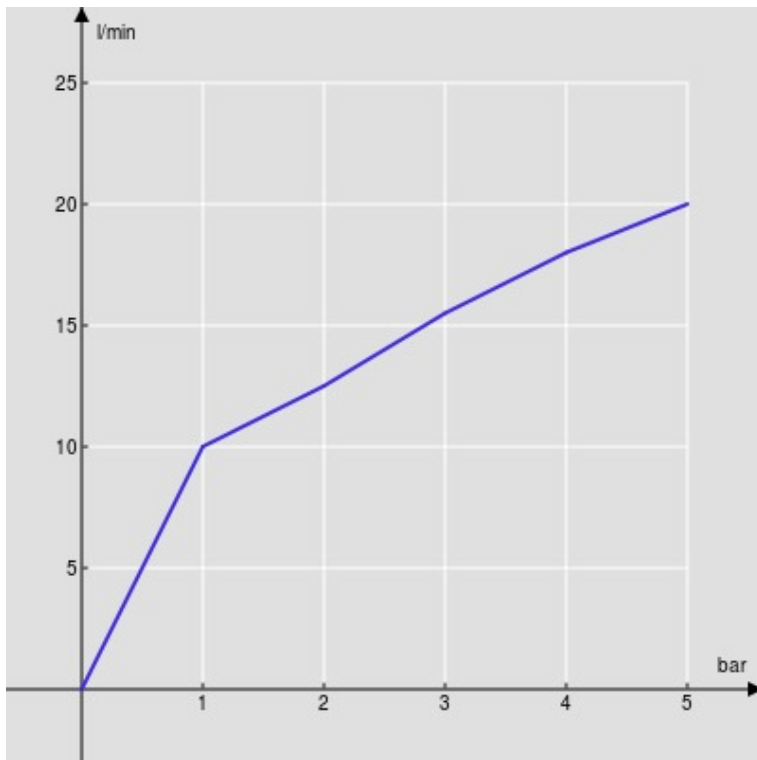

SPECIFICHE

Monocomando con bocca abbattibile

Tuscany red

Bocca girevole 360°

Aeratore anticalcare M 22 x 1

Flessibili inox ø 3/8"

Imballo: 56,5 x 29 x 7,1 cm / 0,01163 m<sup>3</sup> / 2,69 kg

CERTIFICAZIONI

DIAGRAMMA DI PORTATA: ACQUA CALDA/FREDDA

— Aeratore

DIAGRAMMA DI PORTATA: ACQUA MISCELATA

— Aeratore