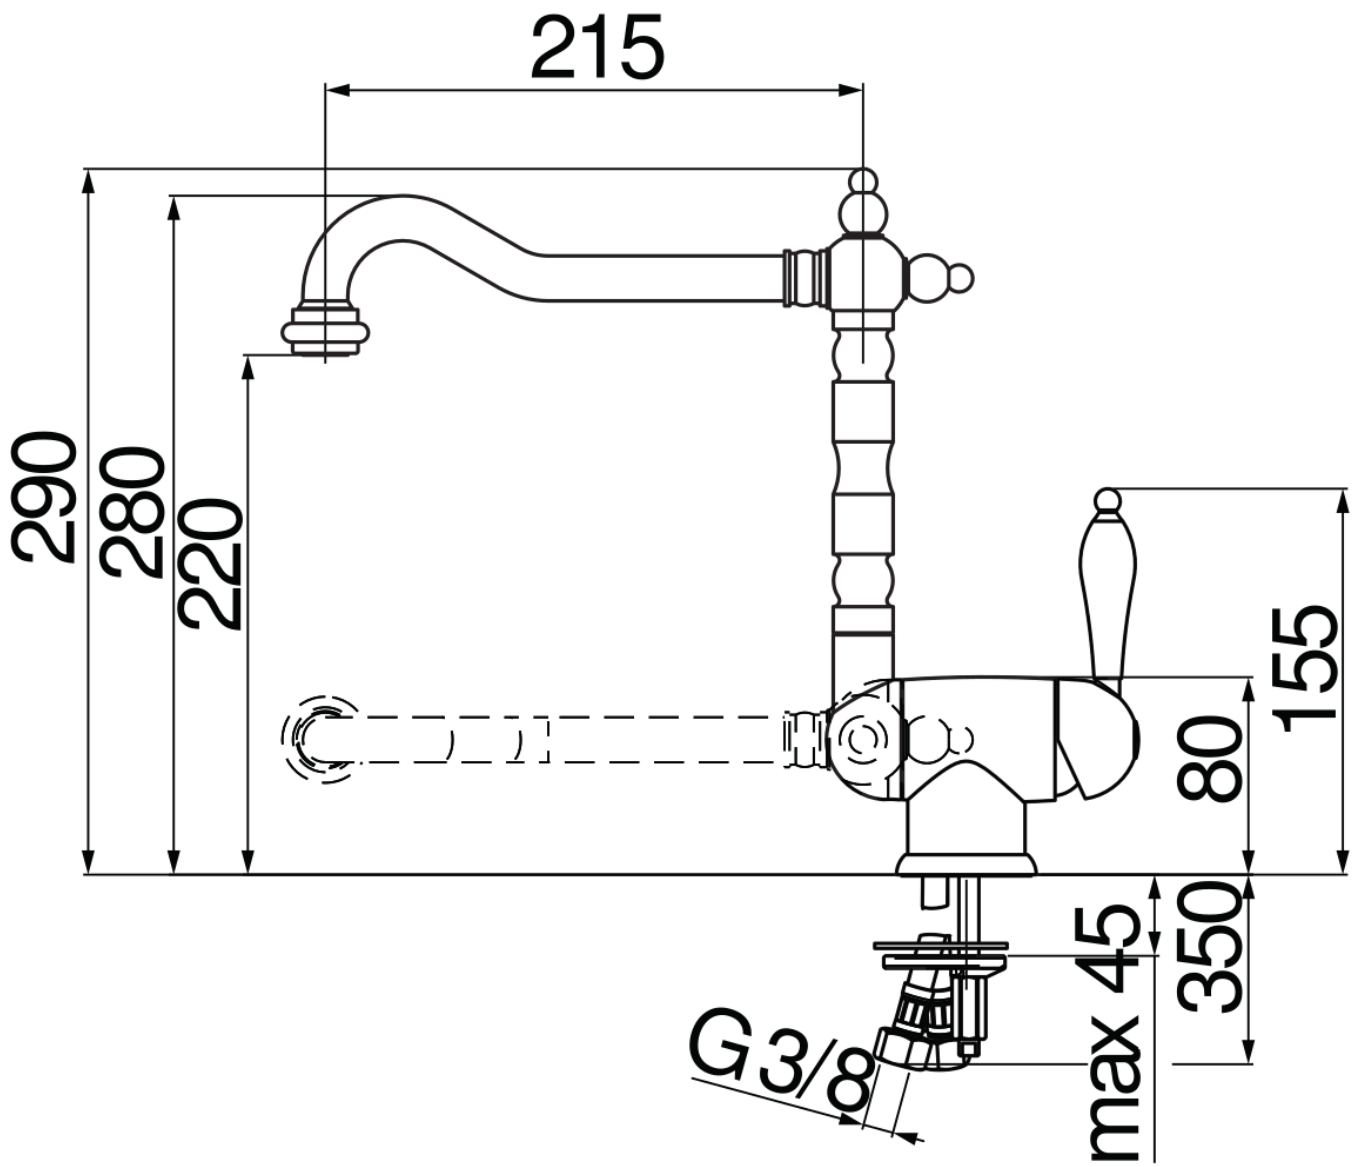

SPECIFICHE

Monocomando con bocca abbattibile

Tuscany red

Bocca girevole 360°

Aeratore anticalcare M 22 x 1

Flessibili inox ø 3/8"

Imballo: 56,5 x 29 x 7,1 cm / 0,01163 m<sup>3</sup> / 2,69 kg

CERTIFICAZIONI

DIAGRAMMA DI PORTATA: ACQUA CALDA/FREDDA

— Aeratore

DIAGRAMMA DI PORTATA: ACQUA MISCELATA

— Aeratore