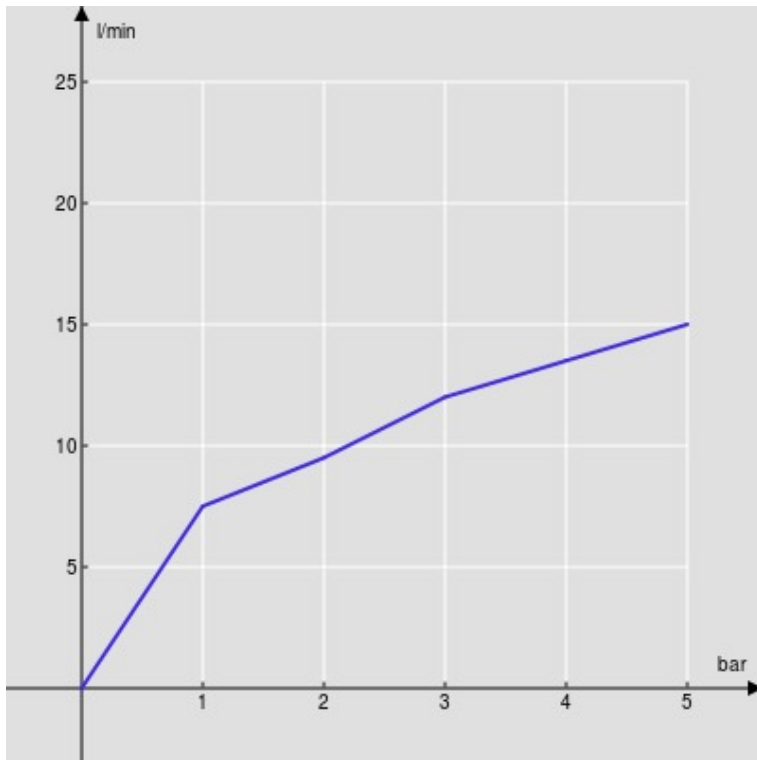

SPECIFICHE

Monocomando con bocca abbattibile

Tuscany red

Bocca girevole 360°

Aeratore anticalcare M 22 x 1

Flessibili inox ø 3/8"

Imballo: 56,5 x 29 x 7,1 cm / 0,01163 m<sup>3</sup> / 2,69 kg

CERTIFICAZIONI

DIAGRAMMA DI PORTATA: ACQUA CALDA/FREDDA

— Aeratore

DIAGRAMMA DI PORTATA: ACQUA MISCELATA

— Aeratore